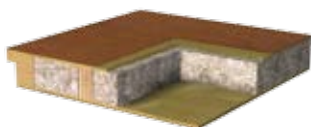

vzor 1.1

vzor 5.5

Folia Portadur ★★★★★

Orech 1

Orech 2

Orech 3

Orech 4

Orech 5

Orech 6

Dostupné dverné výplne

výplň: voština

výplň: plná drevotrieska zosilnená preglejkou

Moderné a elegantné vzory sú ideálnym východiskom pre najnáročnejšie požiadavky spojené s vybavením interiéru. Tieto požiadavky úplne spĺňa skupina produktov PORTA NOVA.

KONŠTRUKCIA KRÍDLA

Rám krídla je vyrobený z borovicových profilov. Výplň dverí je vytvorená vzor 1.1 voštinou, alebo vzor 5.5. s plnou drevotrieskou spevnenou vnútornou výstužou z preglejky. Rám s výplňou je obojstranne opláštený HDF doskou.